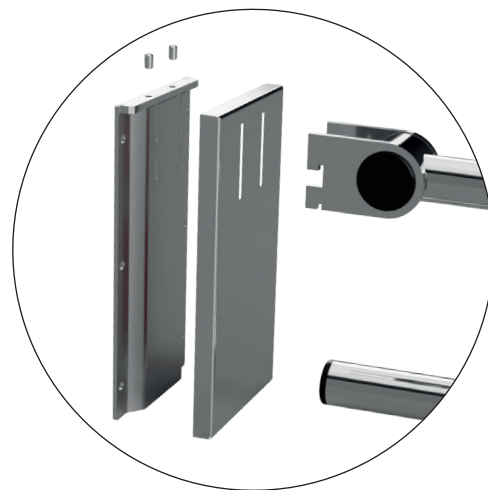

Určeno pro madla /
 Designed for grab bar /
 Entwickelt für Haltegriffe:

301507835

301507825

Parametry / Features / Eigenschaften

šířka / width / Breite:	120 mm
výška / height / Höhe:	225 mm
hloubka / depth / Tiefe:	14 mm
materiál / material / Material:	nerez / stainless steel / rostfrei
povrch. úprava / finish / Oberfläche:	brus / brush / gebürstet
záruka / warranty / Garantie:	6 let / 6 years / 6 Jahre