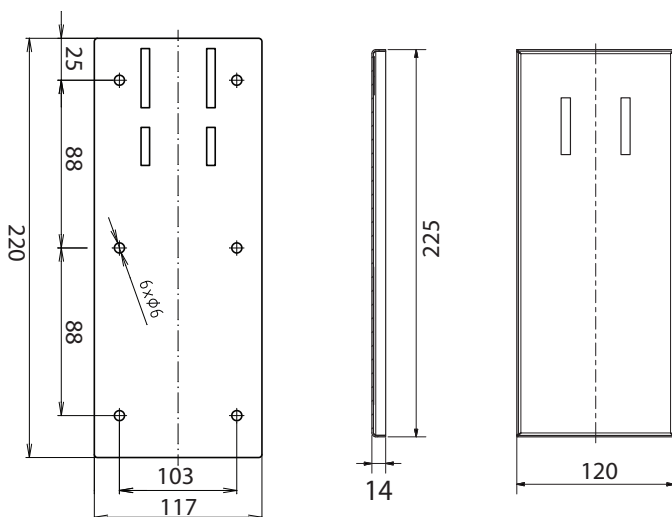

Určeno pro madla /
 Designed for grab bar /
 Entwickelt für Haltegriffe:

301507835

301507825

Parametry / Features / Eigenschaften

šířka / width / Breite:	120 mm
výška / height / Höhe:	225 mm
hloubka / depth / Tiefe:	14 mm
materiál / material / Material:	nerez / stainless steel / rostfrei
povrch. úprava / finish / Oberfläche:	brus / brush / gebürstet
záruka / warranty / Garantie:	6 let / 6 years / 6 Jahre